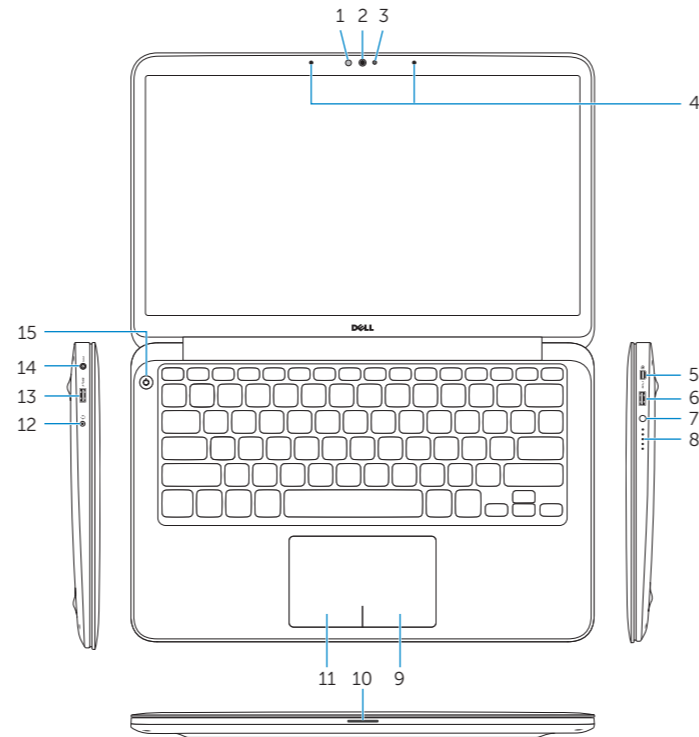

Shortcut Keys

Tombol Pintasan | مفاتيح الاختصار

Fn + F1 Switch to external display
Beralih ke display eksternal
التبديل إلى الشاشة الخارجية

Fn + F2 Turn off/on wireless
Mengaktifkan/menonaktifkan nirkabel
تشغيل/إيقاف تشغيل الاتصال اللاسلكي

Fn + F3 Show battery meter
Menampilkan meter baterai
إظهار مقياس البطارية

Fn + F4 Decrease brightness
Menurunkan kecerahan
تخفيض مستوى السطوع

Fn + F5 Increase brightness
Meningkatkan kecerahan
رفع مستوى السطوع

Fn + F6 Toggle keyboard backlight
Beralih antar lampu latar keyboard
تبديل الإضاءة الخلفية للوحة المفاتيح

Fn + F8 Play previous track or chapter
Memutar trek atau bab sebelumnya
تشغيل المقطع أو الفصل السابق

Fn + F9 Play/Pause
Memutar/Menjeda
تشغيل/إيقاف مؤقت

Fn + F10 Play next track or chapter
Memutar trek atau bab selanjutnya
تشغيل المقطع أو الفصل التالي

Fn + F11 Decrease volume
Menurunkan volume
خفض مستوى الصوت

Fn + F12 Increase volume
Meningkatkan volume
رفع مستوى الصوت

Mute Mute audio
Mematikan audio
كتم الصوت

Features

Fitur | الميزات

1. Ambient-light sensor
2. Camera
3. Camera-status light
4. Digital microphones (2)
5. Mini DisplayPort
6. USB 3.0 port with PowerShare
7. Battery-status button
8. Battery-status lights (5)
9. Right-click area
10. Power-status light
11. Left-click area
12. Headset port
13. USB 3.0 port with PowerShare
14. Power-adaptor port
15. Power button
16. Regulatory and Service Tag labels

1. Sensor cahaya ruang
2. Kamera
3. Lampu status kamera
4. Mikrofon digital (2)
5. DisplayPort Mini
6. Port USB 3.0 dengan PowerShare
7. Tombol status baterai
8. Lampu status baterai (5)
9. Area klik kanan
10. Lampu status daya
11. Area klik kiri
12. Port headset
13. Port USB 3.0 dengan PowerShare
14. Port adaptor daya
15. Tombol daya
16. Label Tag Servis dan Regulatori

1. مستشعر الضوء المحيط
2. الكاميرا
3. مصباح حالة الكاميرا
4. ميكروفونات رقمية (2)
5. منفذ Mini-DisplayPort
6. منفذ USB 3.0 المزود بـ PowerShare
7. زر حالة البطارية
8. مصابيح حالة البطارية (5)
9. منطقة النقر الأيمن
10. مصباح حالة الطاقة
11. منطقة النقر الأيسر
12. منفذ سماعة الرأس
13. منفذ USB 3.0 المزود بـ PowerShare
14. منفذ مهايئ التيار
15. زر التيار
16. الملصقات التنظيمية ورمز الخدمة